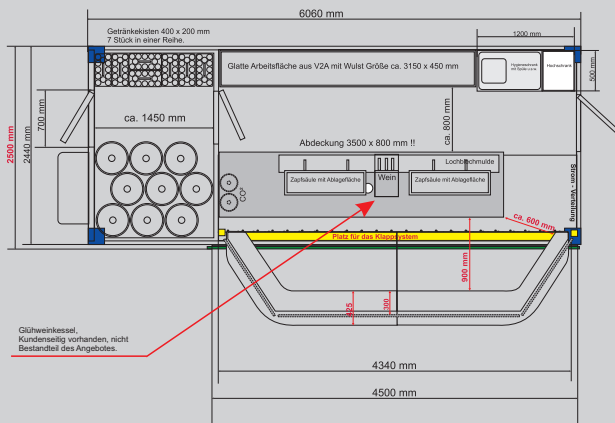

Ausschank CONTAINER

FÜR LANGFRISTIGE STELLPLÄTZE: VERBESSERN SIE IHRE AUSSCHANKKAPAZITÄTEN

UNSER CONTAINER

Außenmaße: 6.058 x 2.438 x 2.591 mm (L x B x H)
 Innenmaße: 5.898 x 2.350 x 2.390 mm (L x B x H)
 Eigengewicht ohne Ausstattung und Einrichtung: ca. 2.250 kg

Innenausleuchtung vier Wannenleuchten

Hygiene Spülen / Hochschrank.
 Gr. ca. 1200 x 500 x 900/2000 mm, (B x T x H)
 Spülenschränk mit Becken Gr. ca. 800 x 500 mm mit 2-flügeligen Unterbauschränk,
 Wasserversorgung über eine Pumpe, Frisch und Abwasserkanister, Seifenspender
 und Papierhandtuchhalter sowie einen 3 Liter Warmwasserboiler.
 Hoch / Besenschrank Gr. ca. 400 x 500 mm mit Türe und zwei Zwischenböden